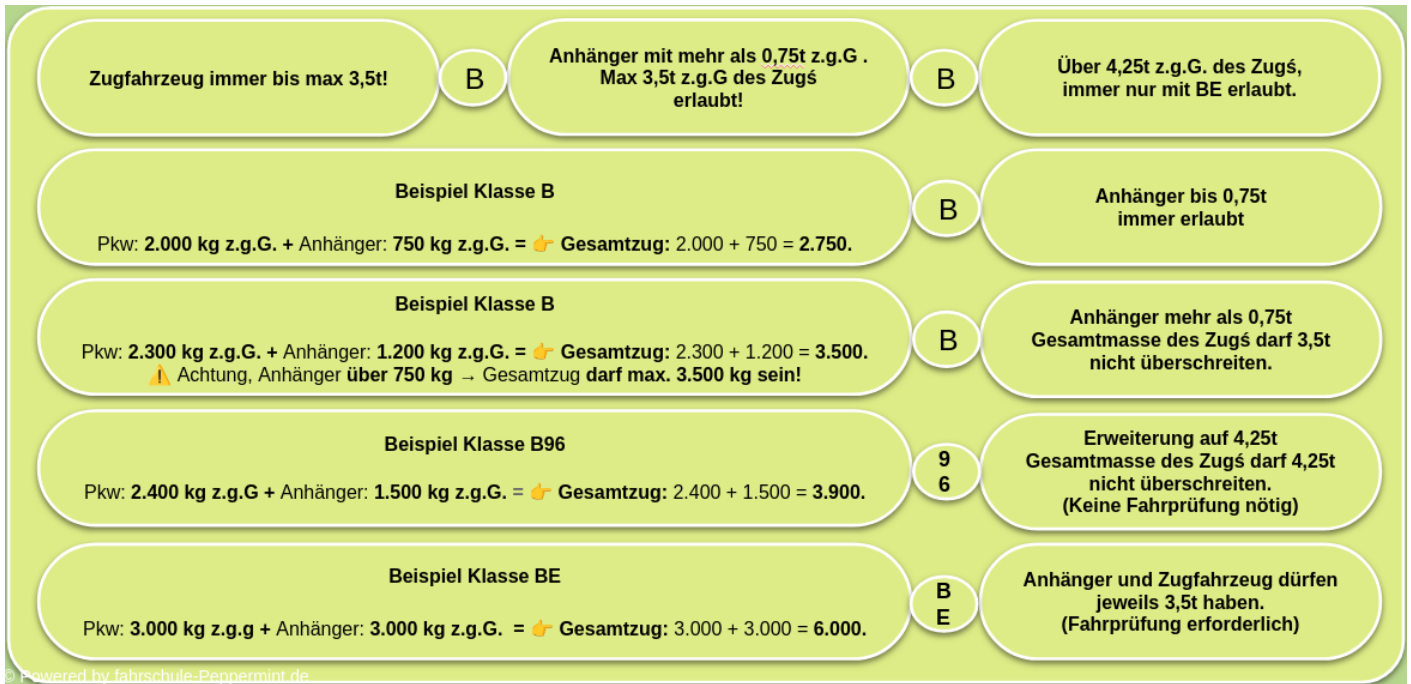

Gewichtsbeschränkungen Fahrzeuge+Anhänger

© Powered by fahrschule-Peppermint.de

Revision #2

Created 2026-03-03 09:18:26 UTC by Christoph

Updated 2026-03-03 10:14:59 UTC by Christoph